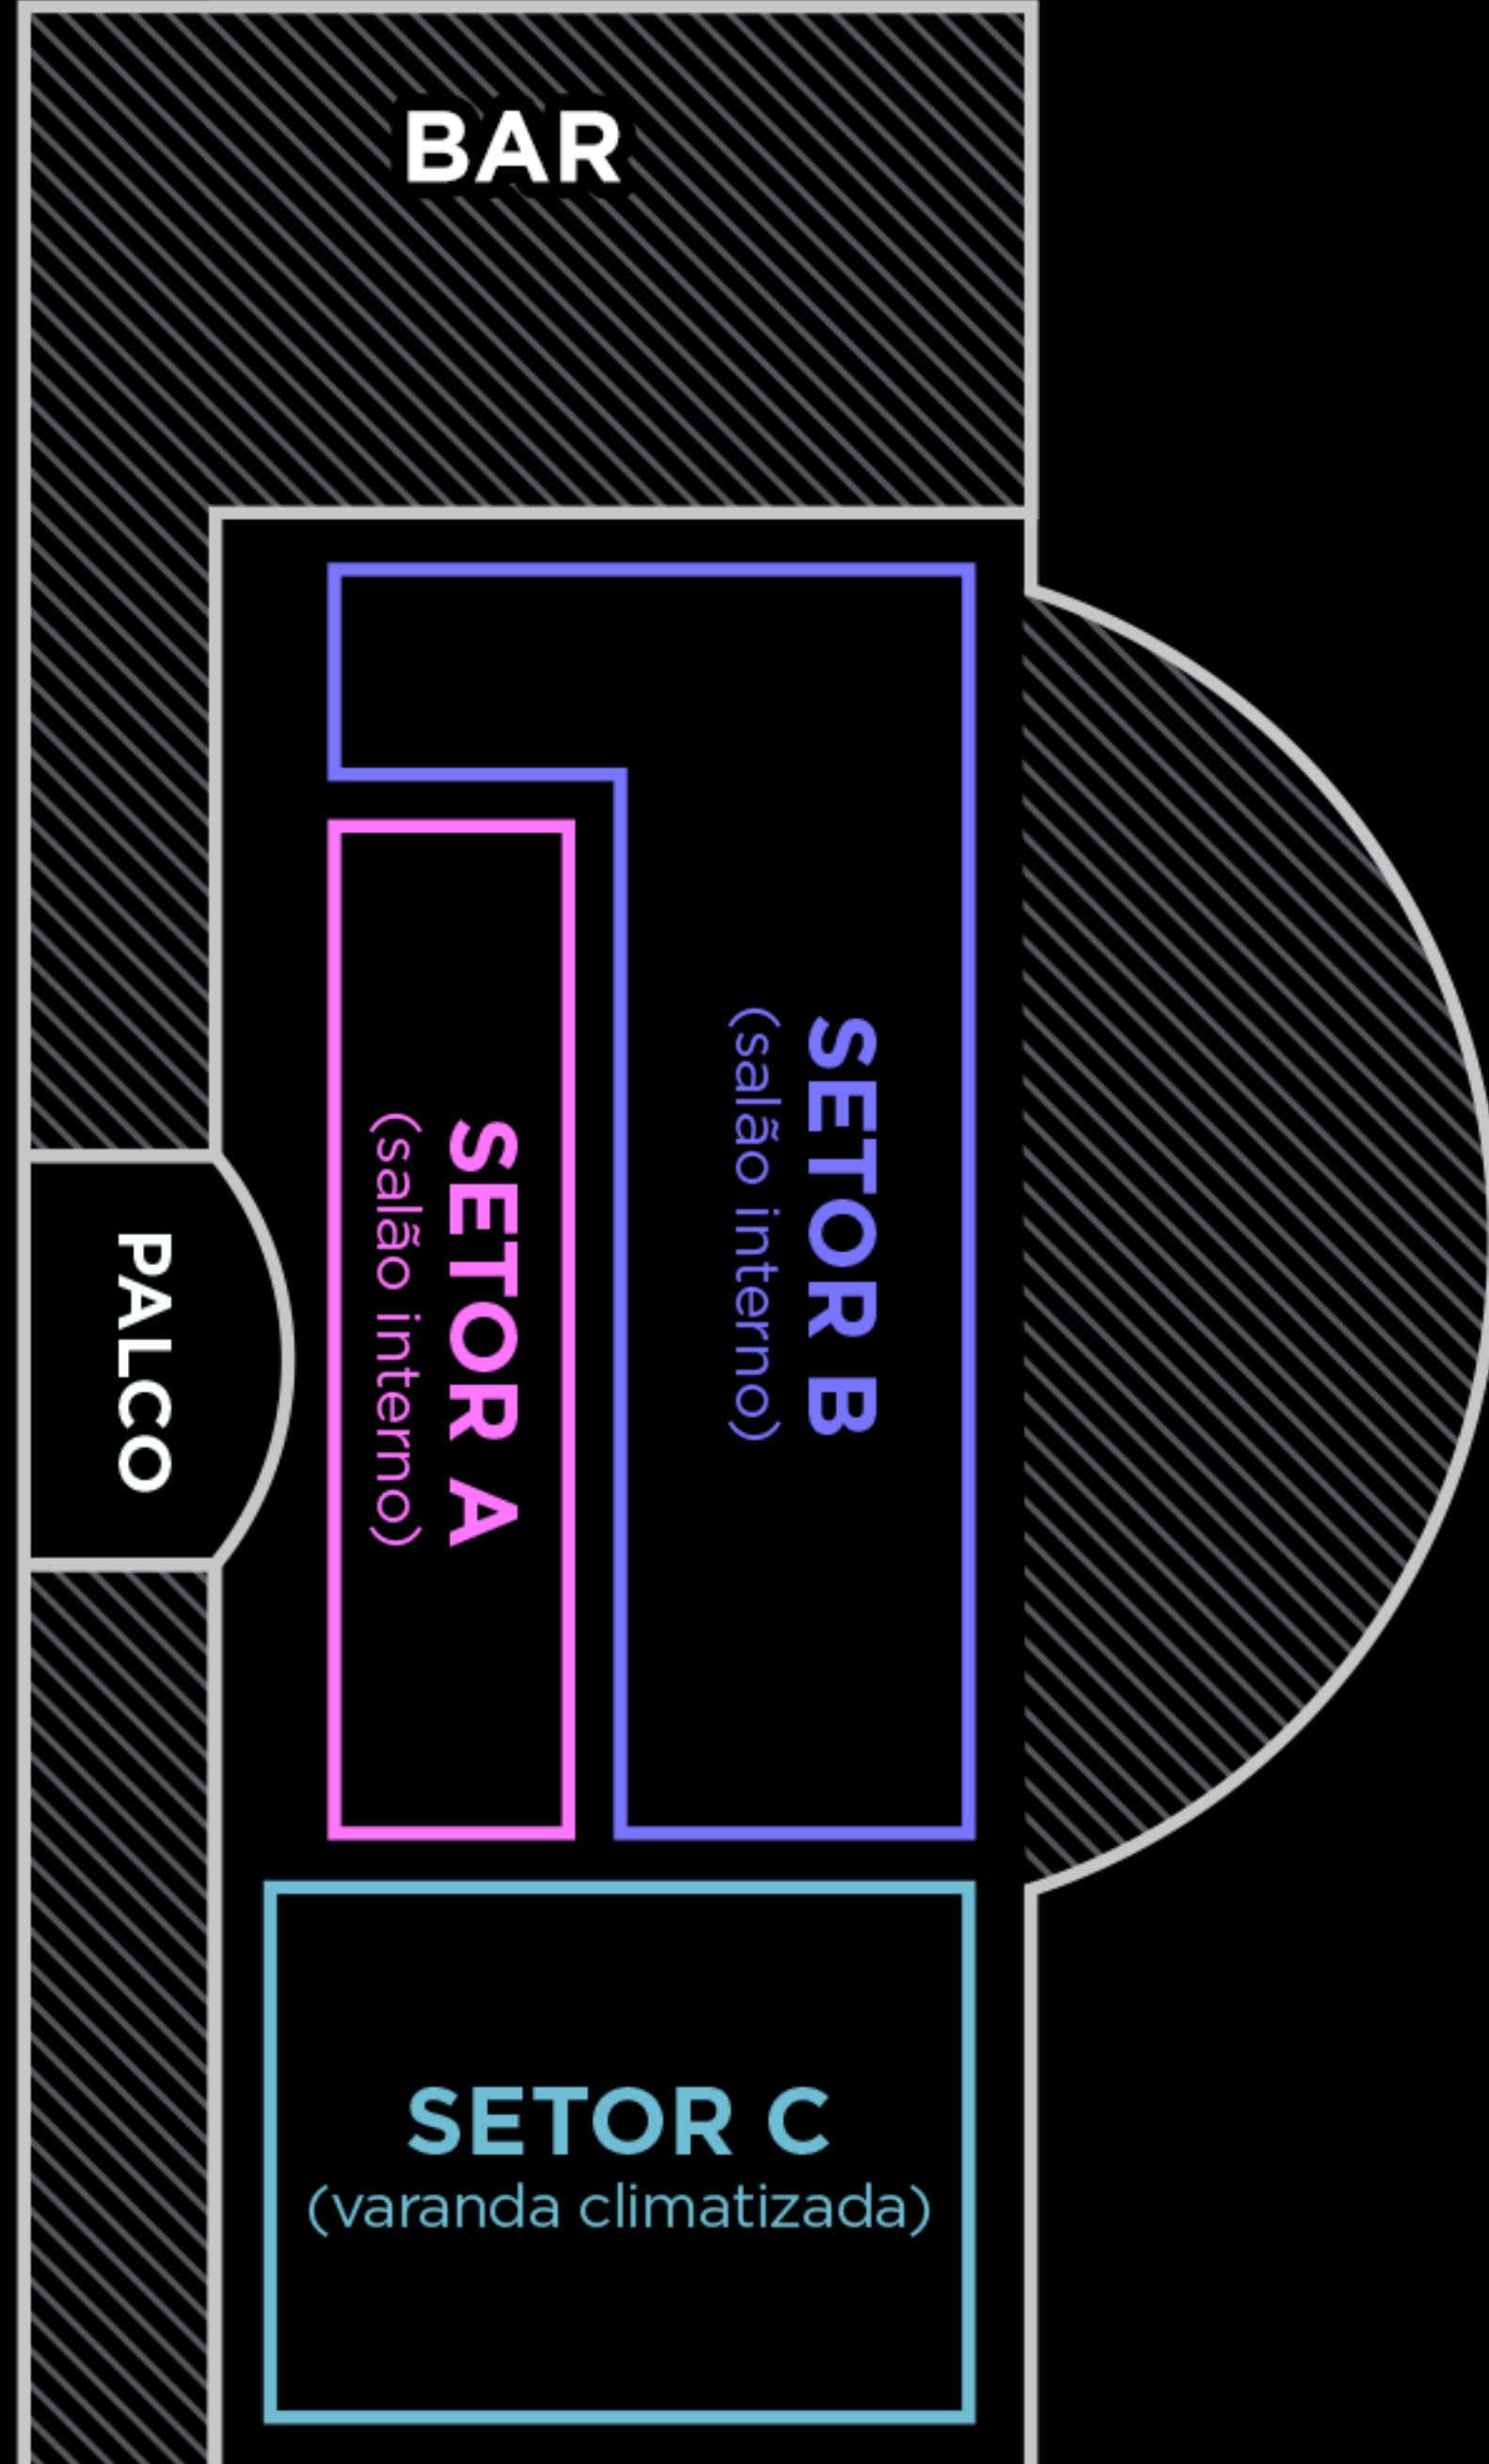

LASSÙ ROOFTOP CLUB APRESENTA

WILSON SIMONINHA

SEXTA 22 MAR

ABERTURA DA CASA **19H**
INÍCIO DO SHOW **21H**

[SETOR A] R\$ 390,00

INCLUI VISITA VIP AO CAMARIM

[SETOR B] R\$ 350,00

[SETOR C] R\$ 290,00

INGRESSOS E INFORMAÇÕES

[INICIAR ATENDIMENTO](#)

FAIXA ETÁRIA: A PARTIR DE 14 ANOS.

LASSÙ
ROOFTOP CLUB

RUA CONSELHEIRO SARAIVA, 207
SANTANA - SÃO PAULO

29º ANDAR